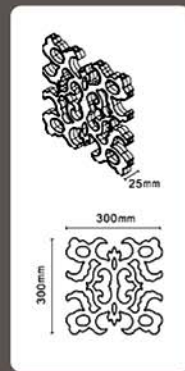

The color of main part

Size 30 x 30 cm.

Wall Grill

*Luxurious wall in premium
design for the elegant life of you*

*สัมผัสความหรูหราผนังอลูลาย
เหนือระดับ*

Maya

WG 01

WG 02